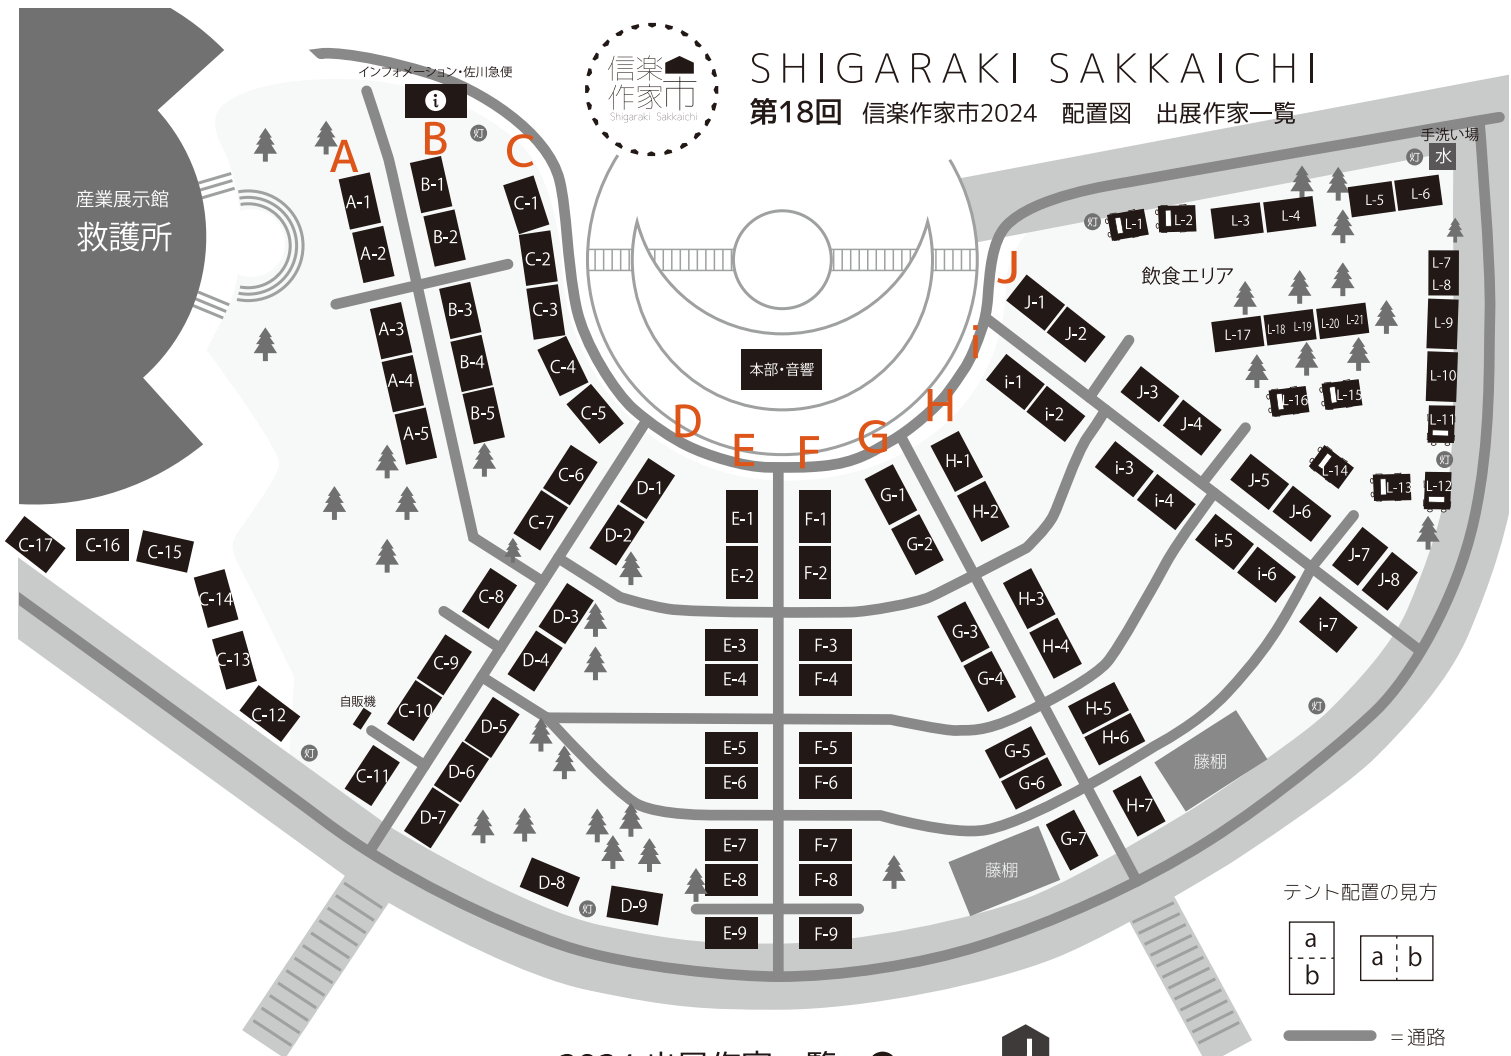

D

- D-1a POTTERY STUDIO K<金子 ひとみ>
- D-1b 土の子窯 皆川陶房<皆川 仁史>
- D-2a 榎 涼子
- D-2b 陶器あ⇒ん<宮地 真・明子>
- D-3a 西川 真衣
- D-3b KAFKA WOODWORKING<森田 彰良>
- D-4a 本越 夏佳
- D-4b 徳田 千晴
- D-5a せらみ屋<藤原 芙由美>
- D-5b 石戸 生
- D-6a 山田 浩之
- D-6b 陶工房 OKADA<岡田 勲>
- D-7a 楽ネコ<今井 秀夫>
- D-7b 陶芸工房八鳥<見野 大介>
- D-8a フジワラヤスヒロ<藤原 康宏>
- D-8b 陶房 阿坛<富増 彰良>
- D-9a 高橋 由紀子
- D-9b 中御門 雅広

SHIGARAKI SAKKAICHI

第18回 信楽作家市2024 配置図 出展作家一覧

2024 出展作家一覧 ②

F

- F-1a OKAMA Studio<岡安 まりな>
- F-1b 竹内 玄太郎
- F-2a うつわ季灯<尾方 瞳>
- F-2b toya<佐藤 輝典>
- F-3 TSUBO-BUN<奥田 章>
- F-4 mossom.<廣辻 有美>
- F-5 山重製陶所<谷 信男>
- F-6 なか工房<中村 周平>
- F-7a sunny-craft<青木 拳>
- F-7b 青木 寿美子
- F-8 けこ窯<松本 恵子>・カネフサ製陶<松本 拓馬>
- F-9 アトリエ野恵<富増 勝也>

飲食ブース

- L-1 ニコマル<クロッフル>
- L-2 Anglo<クレープ>
- L-3 信楽窯焼アップルパイ<窯焼きアップルパイ>
- L-4 spice 6<カマージ※パキスタン料理のスパイスサンド>
- L-5 北半食堂<土鍋カレー>
- L-6 JMC 企画<トンちゃん焼き>
- L-7 川北精肉店<近江牛の丼>
- L-8 iro+iro deli&kitchen<いろいろサイダー>
- L-9 チャガラ商店<たい焼き>
- L-10 ふくら手延べ製麺所<淡路島手延べにゅうめん>
- L-11 ウクライナキッチンカー Faina<ムレンツィ(サンド)>
- L-12 K-HOUSE<ホットドック>
- L-13 ソライロカフェ<トーストサンド>
- L-14 いかのおみせ<イカ焼き>
- L-15 ulucoppe カラダにいいカロリー<揚げパン>
- L-16 蔵 ZOU<たこ焼き>
- L-17 ジラフピザ<ピザ>
- L-18 吹上堂<ベビーカステラ>
- L-19 菓子吉<でっちようかん>
- L-20 Pancake FUKURO<チュロス>
- L-21 チャトラン<ローストビーフ丼>