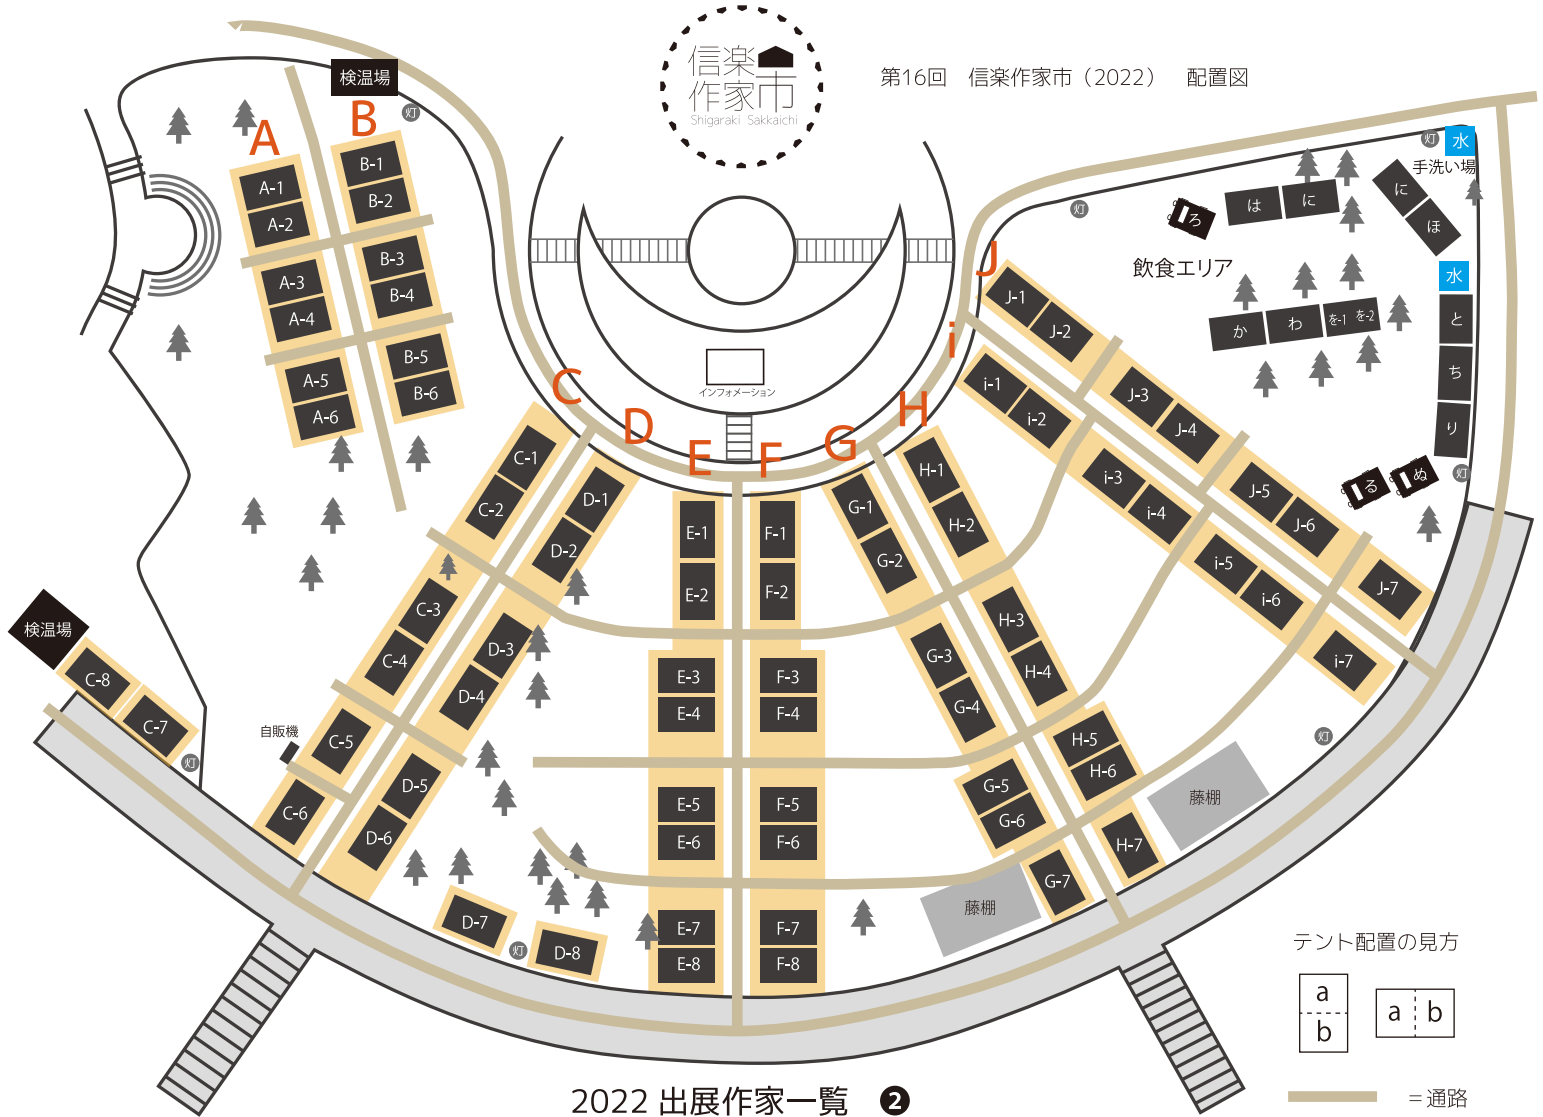

C -----

- C-1a. トロップカル窯 (今谷 紀子・藤田 敬)
C-1b. 秋山 昌史
C-2a. アトリ工土窯日和 (松井 真治)
C-2b. 堀内 大輔
C-3a. 山本 テツヒコ
C-3b. Sugar Poppo (中井 瑛里奈)
C-4a. 山中 勇人
C-4b. 山本 雅則
C-5a. 竹内 玄太郎
C-5b. くるり窯 (福井 一伯)

E -----

- E-1a. よし工房 (迫能弘・迫直美)
E-1b. .Sue (五條 悠斗)
E-2a. 本越 夏佳
E-2b. 加藤 まり香
E-3. 佐藤 陽介・久川 創
E-4. 黒川・宮崎 (黒川 正樹・宮崎 孝彦)
E-5. 鹿泉 (安田 宏定)
E-6. 今井 純
E-7. 中川・原 (中川 雅佳・原 康二)
E-8. 陶芸工房八鳥 (見野 大介)