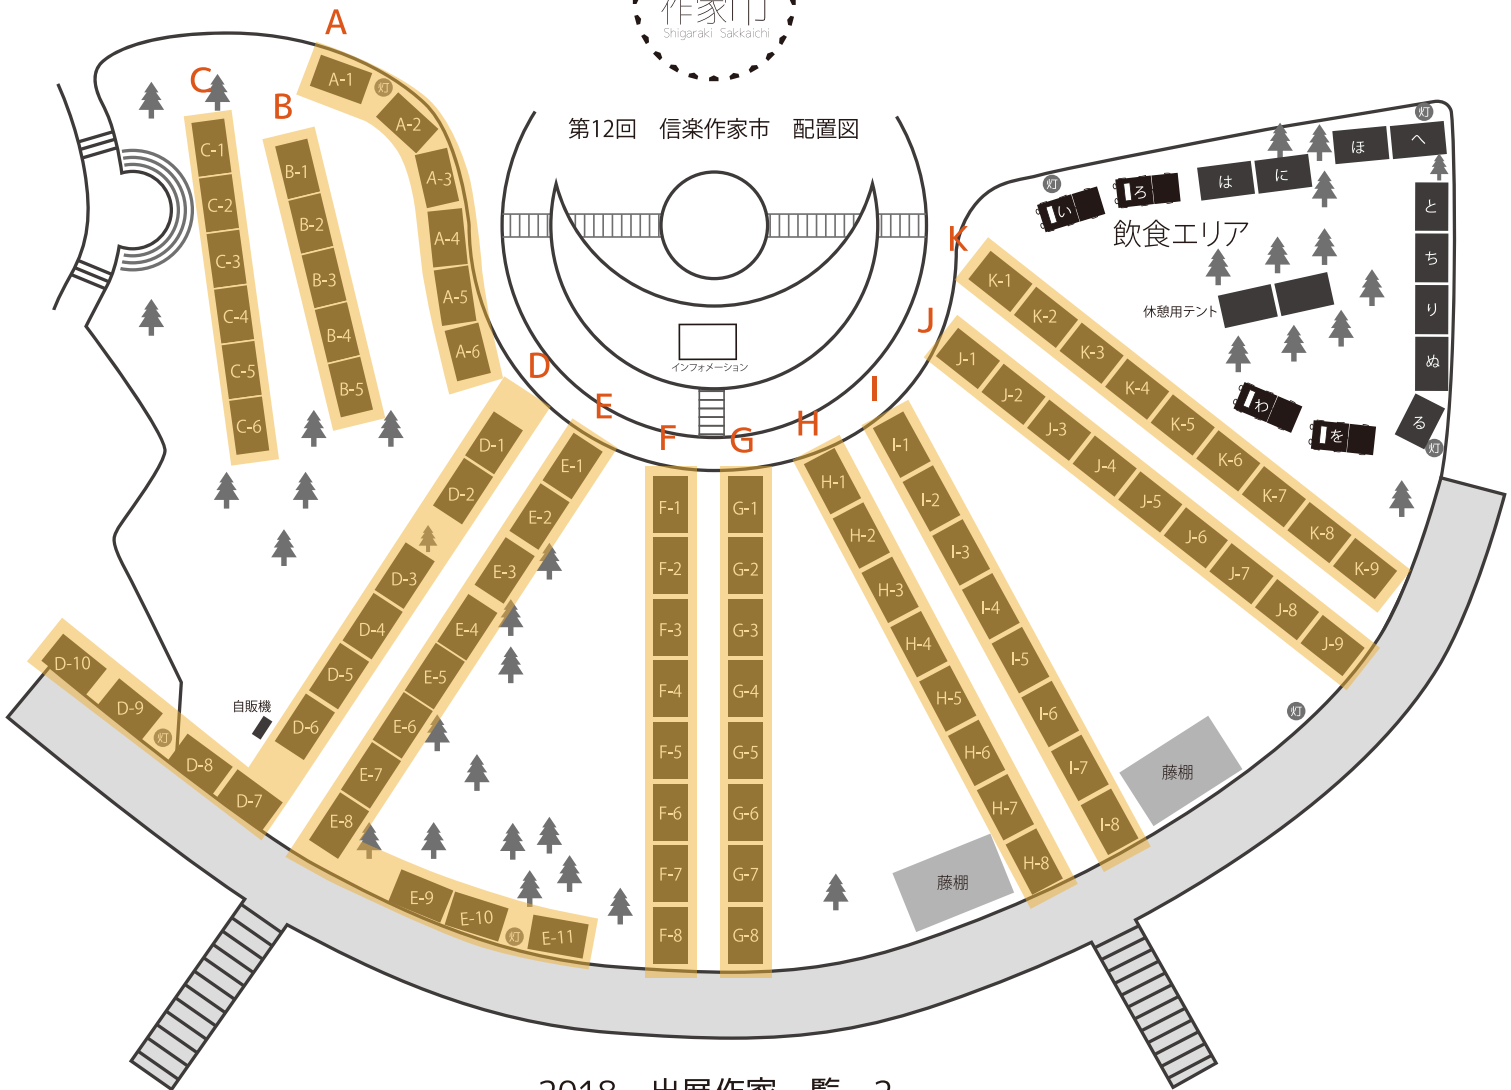

2018 出展作家一覧 2

- G-1. 平安楽堂 (松岡 賢司)
- G-2. 中川・原 (中川 雅佳・原 康二)
- G-3. 古谷 浩一
- G-4a. 西 紗智子・黒木 杏子・上田 由衣
- G-4b. 亀京窯 (中井 絵夢)
- G-5a. 龍善窯 (梶田 善一)
- G-5b. 木村 年克
- G-6. sunny-craft (青木 寿美子・青木 拳)
- G-7a. 高山 愛
- G-7b. 紫雲窯 (川越 紀宏)
- G-8. 器のしごと (村上 直子)