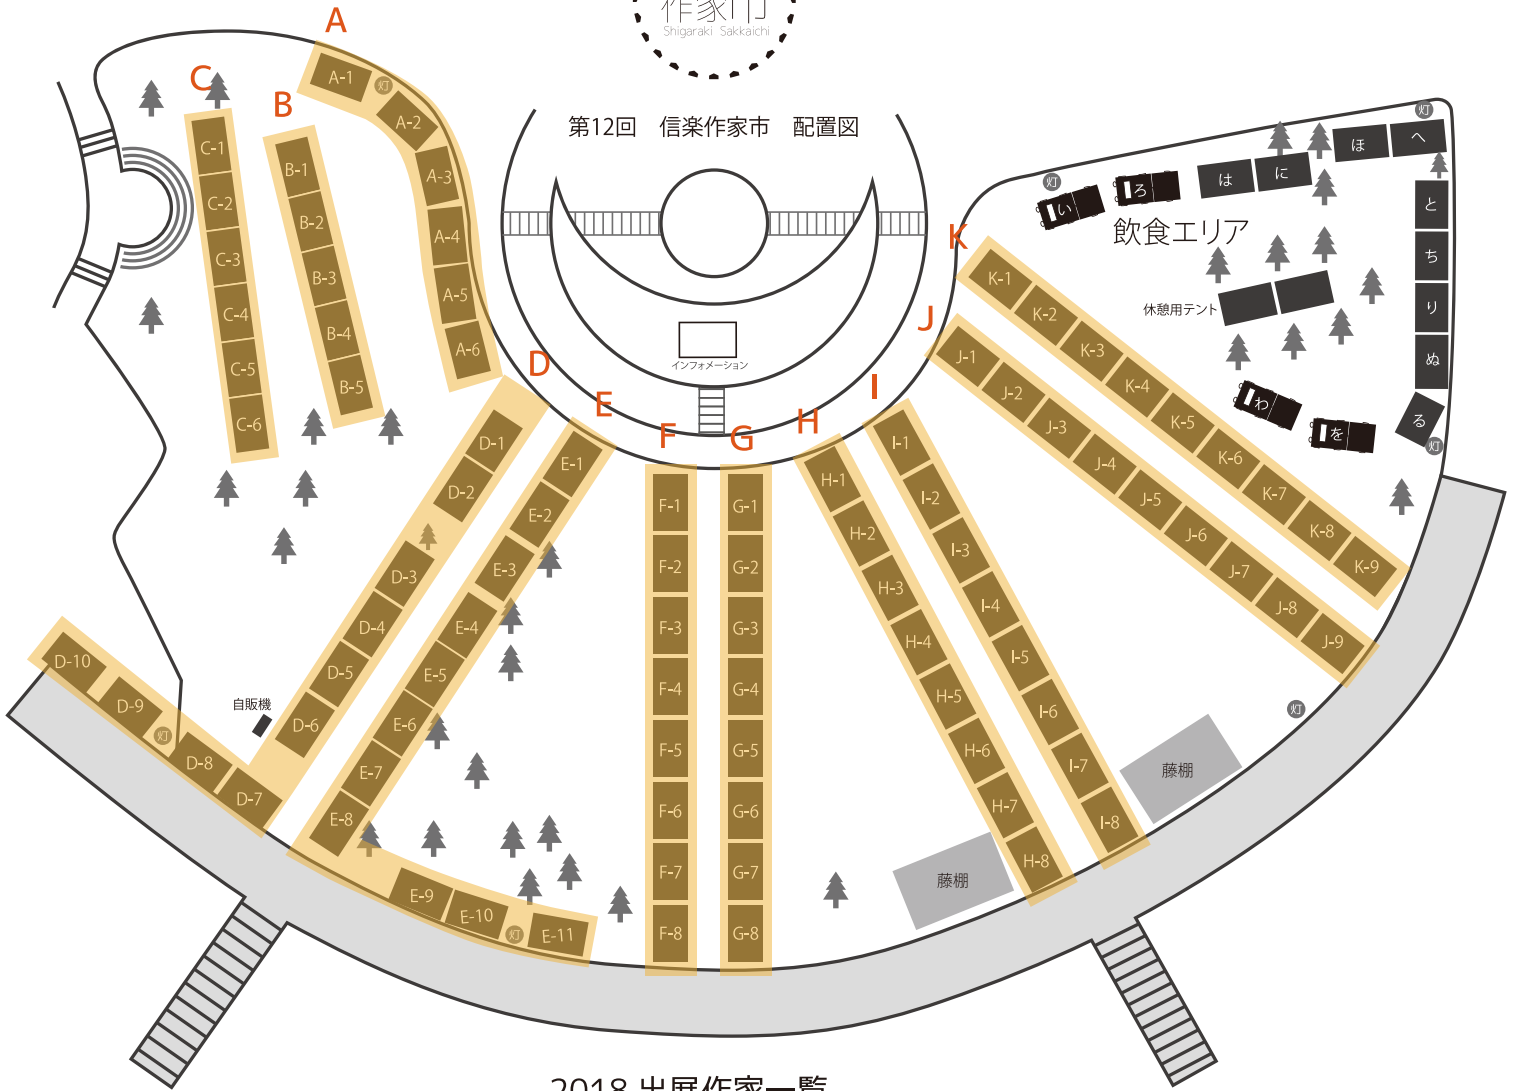

第12回 信楽作家市 配置図

2018 出展作家一覧

A-1a. 福井 亜紀・加藤 裕章 A-1b. 紫香陶房 (小西 晃) A-2a. 土井 雅文 A-2b. 文仙窯 (西出 真英) A-3a. CLAY STUDIO くり (栗田 千弦) A-3b. te-no-hira (ツジタカコ) A-4. isson-factory (山本 テツヒコ・金子 庫三) A-5a. 中根 里美 A-5b. 小林 真美 A-6. ふじわらやすひろ&陶房 阿吽 (藤原 康宏・富増 彰良・富増 ゆか) B-1. 山本 太郎・山本 薫 B-2a. 京都鞆店 (小野 正人) B-2b. 器工房 隼月 (中村 佳菜子) B-3. hom (前田 祥子・吉田 千穂) B-4. 山田家 山口あつこ (山田 裕恵・山田 茂樹・山口あつこ) B-5a. 立花六花 (森山 恵) B-5b. 山本 泰三 C-1a. ますみ窯 (上田 ますみ) C-1b. 林 和浩 C-2a. 秋山 昌史 C-2b. 橋本 大輔 C-3a. 紙工房 紫香楽 (田ヶ原 悠) C-3b. 秀山陶房 (山村 秀和・山村 恵理奈)	C-4. misin-ya・山田浩之 (やまだ あやこ) C-5. 竹内 玄太郎・高木 剛 C-6. 文五郎窯 (奥田 章) D-1a. 前田 麻美 D-1b. 荒賀 文成 D-2a. イチテンゴ (山本 やすみ) D-2b. 大磯工房 (米屋 利之) D-3a. sao24 (大西 左朗) D-3b. うつわ pirikao (石川 馨) D-4. 器 - yurutari (山田 晃一郎) D-5a. 布おかげ堂 (岩田 裕子) D-5b. 鈴木 智尋 D-6. 白河以北 (今井 純) D-7a. 山帰来陶房 (日下青作・日下麻里・小国興一郎) D-7b. 坂部 博恵 D-8. オクダトナカ (奥田 誠二・田中 咲千子) D-9a. 寺元陶房 (寺元 篤) D-9b. なか工房 (中村 文夫) D-10a. 工房 咲楽 (市田 智美) D-10b. 陶立空工房 (今井 秀夫) E-1. 笑工房 (足立 猛・山本 達長) E-2a. 湖西焼 圓工房 (圓口 功治) E-2b. sukku (白石 剛一・中野 由美子) E-3. 陶 luonto (山口 直人・加藤 久美子)	E-4a. よし工房 (迫 能弘・迫 直美) E-4b. 今村 祐華 E-5a. 工房ただえもん (山もり しほ) E-5b. 藤岡 光一 E-6a. うつわははみや (八木 淳史・八木 幸子) E-6b. YU*ZU*KI kakera (武藤 夕子) E-7. 渡部 味和子・小宮山 美恵・辻 佳子・萩原 恭子 E-8a. 陶芸工房八鳥 (見野 大介) E-8b. 宮本 めぐみ E-9. サントリーズ (細川政己・奥田 陶生) E-10a. fio-pepe (平野 雄一) E-10b. 工房アップル・ジャック (小林 清孝・坂本 好孝) E-11a. 丸伴工場 (松本 美穂子) E-11b. 藤原 純 F-1. 廣川 のり F-2. 草土 (福田 英明) F-3a. 高橋 由紀子 F-3b. 坂口 未来 F-4. hira (石田 豊・河合 正光) F-5a. 堂本陶工房 (堂本 正樹) F-5b. 嶋吉陶房 (嶋田 浩造) F-6. 中郷窯 (鈴木 工友・鈴木 正彦) F-7. 六鍋・あみた工房 (岩田 紘一) F-8a. Gallery Kacco (橋本 哲児) F-8b. 井口 淳