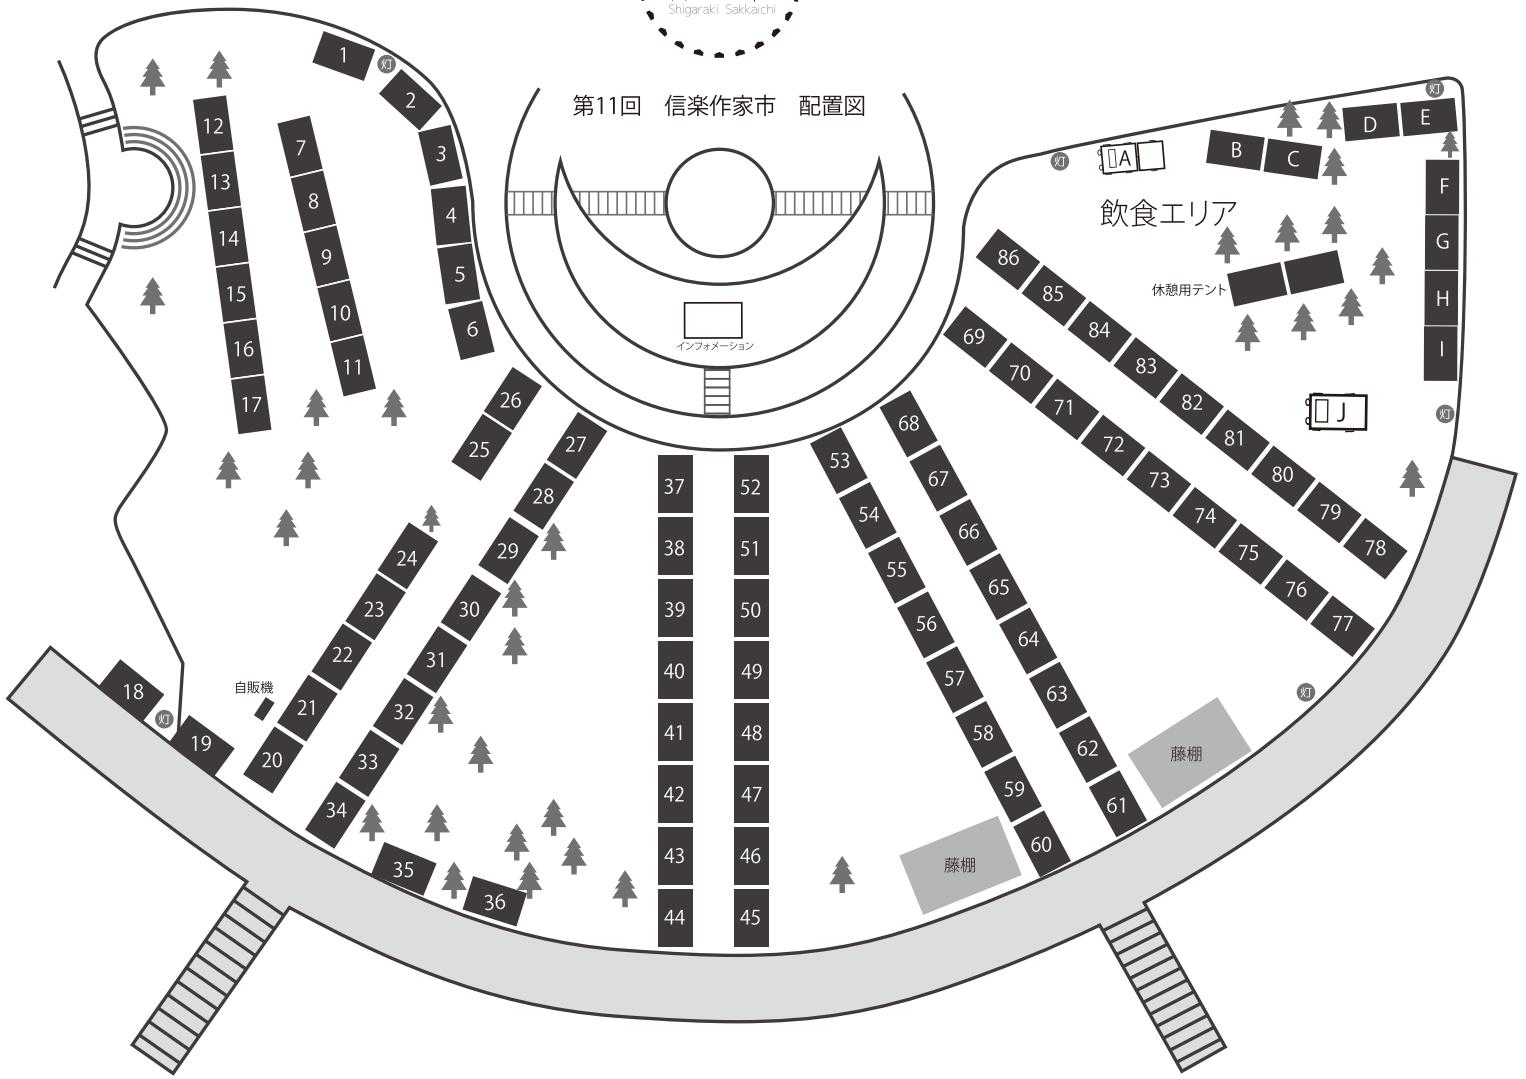

第11回 信楽作家市 配置図

2017 出展作家一覧

- | | | |
|---------------------------------|---|---------------------------------|
| 1. 文五郎窯 (奥田 章) | 17a. 寺元陶房 (寺元 篤) | 35a. 河原崎 優子 |
| 2a. te-no-hira (ツジタカコ) | 17b. 秀山陶房 (山村 秀和・山村 恵理奈) | 35b. 藤本 秀 |
| 2b. CLAY STUDIO くり (栗田 千弦) | 18. 峰 & 陶吉 (加藤 浩司・西尾 靖之輔) | 36a. 藤原 純 |
| 3a. 金子 康三 | 19. ホームラン (辻 周・藤岡 貢) | 36b. トロピカル窯&でんでんねこ (今谷 紀子・藤田 敬) |
| 3b. 土井 雅文 | 20. 白河以北 (今井 純) | 37. 渡部 味和子・小宮山 美恵・辻 佳子・雲林院 コカリ |
| 4a. isson-factory (山本 テツヒコ) | 21. 笑工房 (足立 猛・山本 達長) | 38a. .Sue (五條 悠斗) |
| 4b. 福井 亜紀・加藤 裕章 | 22. 器 - yurutari (山田 晃一郎) | 38b. 工房 咲楽 (市田 智美) |
| 5a. Amitabha.factory (岩田 紘一) | 23. 岡田 勲 | 39a. 藤岡 光一 |
| 5b. 今村 祐華 | 24a. 山帰来陶房 (日下 青作・麻里・小国 興一郎) | 39b. 堂本陶工房 (堂本 正樹) |
| 6. 山本 太郎・山本 薫 | 24b. 伊藤 慎 | 40. 山下 透・井上 路久 |
| 7a. 湖西焼 圓工房 (圓口 功治) | 25a. 竹内 玄太郎 | 41a. よし工房 (迫 能弘・迫 直美) |
| 7b. 紙工房 紫香楽 (田中 直行) | 25b. 高木 剛 | 41b. 朱雀窯 (藤原 忠夫) |
| 8. 神戸千夏・田中南央 | 26. 信楽 灰塚窯 (木戸 貞昭・中村 宏太郎) | 42. Buena Suerte (松吉 希美子・灘 さとみ) |
| 9. オクダトナカ (奥田 誠二・田中 咲千子・石川 馨) | 27a. うつわ瑛 (池田 瑛) | 43a. なか工房 (中村 文夫) |
| 10. 中郷窯 (鈴木 工友・鈴木 正彦) | 27b. ATELIER Peu a Peu (今西 敬之) | 43b. Gallery Kacco (橋本 哲児) |
| 11. 陶立空工房 & R工房 (今井 秀夫・出口 亮) | 28a. 高橋 由紀子 | 44a. きまぐれ工房 (山本 哲也) |
| 12a. ますみ窯 (上田 真寿美) | 28b. 坂口 未来 | 44b. 紫雲窯 (川越 紀宏) |
| 12b. 山内 裕 | 29. たんぱぼ (重松 康夫・森里 龍生・上野 敬子) | 45. 器のしごと (村上 直子) |
| 13a. misin-ya (やまだ あやこ) | 30. 陶 luonto (山口 直人・加藤 久美子) | 46. ひより工房&皿屋 (鈴木 史恵・松田 和子) |
| 13b. イチテンゴ (山本 やすみ) | 31. 古谷 浩一 | 47. 鹿泉 (安田 宏定・松本 郁美・辻 武蔵) |
| 14. サントリーズ (細川 政己・奥田 陶生) | 32a. 西 紗智子・黒木 杏子 | 48a. 山本 雅則 |
| 15a. piri sao (大西 左朗) | 32b. 丸伴工場 (松本 美穂子) | 48b. 山中 勇人 |
| 15b. factory 空 (奥川 祐二) | 33a. アップルジャック・坂本林業 (小林 清孝・坂本 好孝) | 49. 山重製陶所 (谷 信夫) |
| 16a. CAFKA wood working (森田 彰良) | 33b. なりゆき屋工房+はんこや Tao (佐藤 ゆき・浅田 宏・えかわたえこ) | 50a. 龍善窯 (梶田 善一) |
| 16b. 竹村 智之・竹村 純子 | 34. 陶芸工房八鳥 (川戸 圭介・見野 大介) | 50b. 木村 年克 |