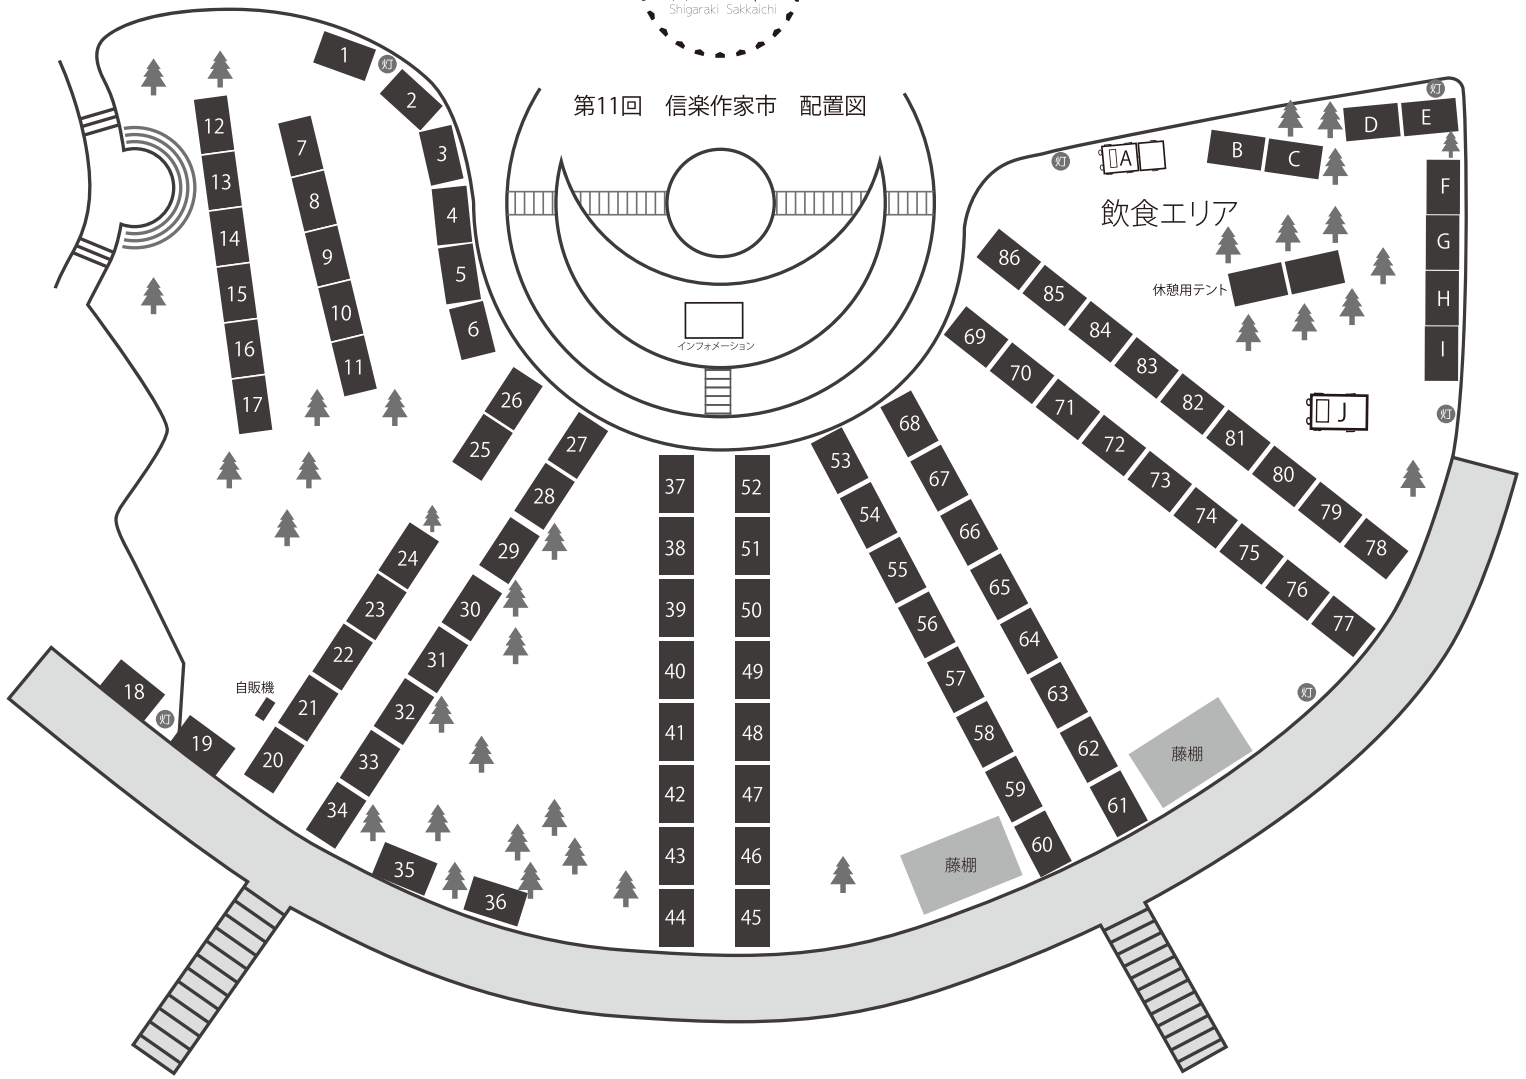

第11回 信楽作家市 配置図

2017 出展作家一覧

- | | | |
|---------------------------------|---|---------------------------------|
| 1. 文五郎窯 (奥田 章) | 17a. 寺元陶房 (寺元 篤) | 35a. 河原崎 優子 |
| 2a. te-no-hira (ツジタカコ) | 17b. 秀山陶房 (山村 秀和・山村 恵理奈) | 35b. 藤本 秀 |
| 2b. CLAY STUDIO くり (栗田 千弦) | 18. 峰 & 陶吉 (加藤 浩司・西尾 靖之輔) | 36a. 藤原 純 |
| 3a. 金子 康三 | 19. ホームラン (辻 周・藤岡 貢) | 36b. トロピカル窯&でんでんねこ (今谷 紀子・藤田 敬) |
| 3b. 土井 雅文 | 20. 白河以北 (今井 純) | 37. 渡部 味和子・小宮山 美恵・辻 佳子・雲林院 コカリ |
| 4a. isson-factory (山本 テツヒコ) | 21. 笑工房 (足立 猛・山本 達長) | 38a. .Sue (五條 悠斗) |
| 4b. 福井 亜紀・加藤 裕章 | 22. 器 - yurutari (山田 晃一郎) | 38b. 工房 咲楽 (市田 智美) |
| 5a. Amitabha.factory (岩田 紘一) | 23. 岡田 勲 | 39a. 藤岡 光一 |
| 5b. 今村 祐華 | 24a. 山帰来陶房 (日下 青作・麻里・小国 興一郎) | 39b. 堂本陶工房 (堂本 正樹) |
| 6. 山本 太郎・山本 薫 | 24b. 伊藤 慎 | 40. 山下 透・井上 路久 |
| 7a. 湖西焼 圓工房 (圓口 功治) | 25a. 竹内 玄太郎 | 41a. よし工房 (迫 能弘・迫 直美) |
| 7b. 紙工房 紫香楽 (田中 直行) | 25b. 高木 剛 | 41b. 朱雀窯 (藤原 忠夫) |
| 8. 神戸千夏・田中南央 | 26. 信楽 灰塚窯 (木戸 貞昭・中村 宏太郎) | 42. Buena Suerte (松吉 希美子・灘 さとみ) |
| 9. オクダトナカ (奥田 誠二・田中 咲千子・石川 馨) | 27a. うつわ瑛 (池田 瑛) | 43a. なか工房 (中村 文夫) |
| 10. 中郷窯 (鈴木 工友・鈴木 正彦) | 27b. ATELIER Peu a Peu (今西 敬之) | 43b. Gallery Kacco (橋本 哲児) |
| 11. 陶立空工房 & R工房 (今井 秀夫・出口 亮) | 28a. 高橋 由紀子 | 44a. きまぐれ工房 (山本 哲也) |
| 12a. ますみ窯 (上田 真寿美) | 28b. 坂口 未来 | 44b. 紫雲窯 (川越 紀宏) |
| 12b. 山内 裕 | 29. たんぱぼ (重松 康夫・森里 龍生・上野 敬子) | 45. 器のしごと (村上 直子) |
| 13a. misin-ya (やまだ あやこ) | 30. 陶 luonto (山口 直人・加藤 久美子) | 46. ひより工房&皿屋 (鈴木 史恵・松田 和子) |
| 13b. イチテンゴ (山本 やすみ) | 31. 古谷 浩一 | 47. 鹿泉 (安田 宏定・松本 郁美・辻 武蔵) |
| 14. サントリーズ (細川 政己・奥田 陶生) | 32a. 西 紗智子・黒木 杏子 | 48a. 山本 雅則 |
| 15a. piri sao (大西 左朗) | 32b. 丸伴工場 (松本 美穂子) | 48b. 山中 勇人 |
| 15b. factory 空 (奥川 祐二) | 33a. アップルジャック・坂本林業 (小林 清孝・坂本 好孝) | 49. 山重製陶所 (谷 信夫) |
| 16a. CAFKA wood working (森田 彰良) | 33b. なりゆき屋工房+はんこや Tao (佐藤 ゆき・浅田 宏・えかわたえこ) | 50a. 龍善窯 (梶田 善一) |
| 16b. 竹村 智之・竹村 純子 | 34. 陶芸工房八鳥 (川戸 圭介・見野 大介) | 50b. 木村 年克 |